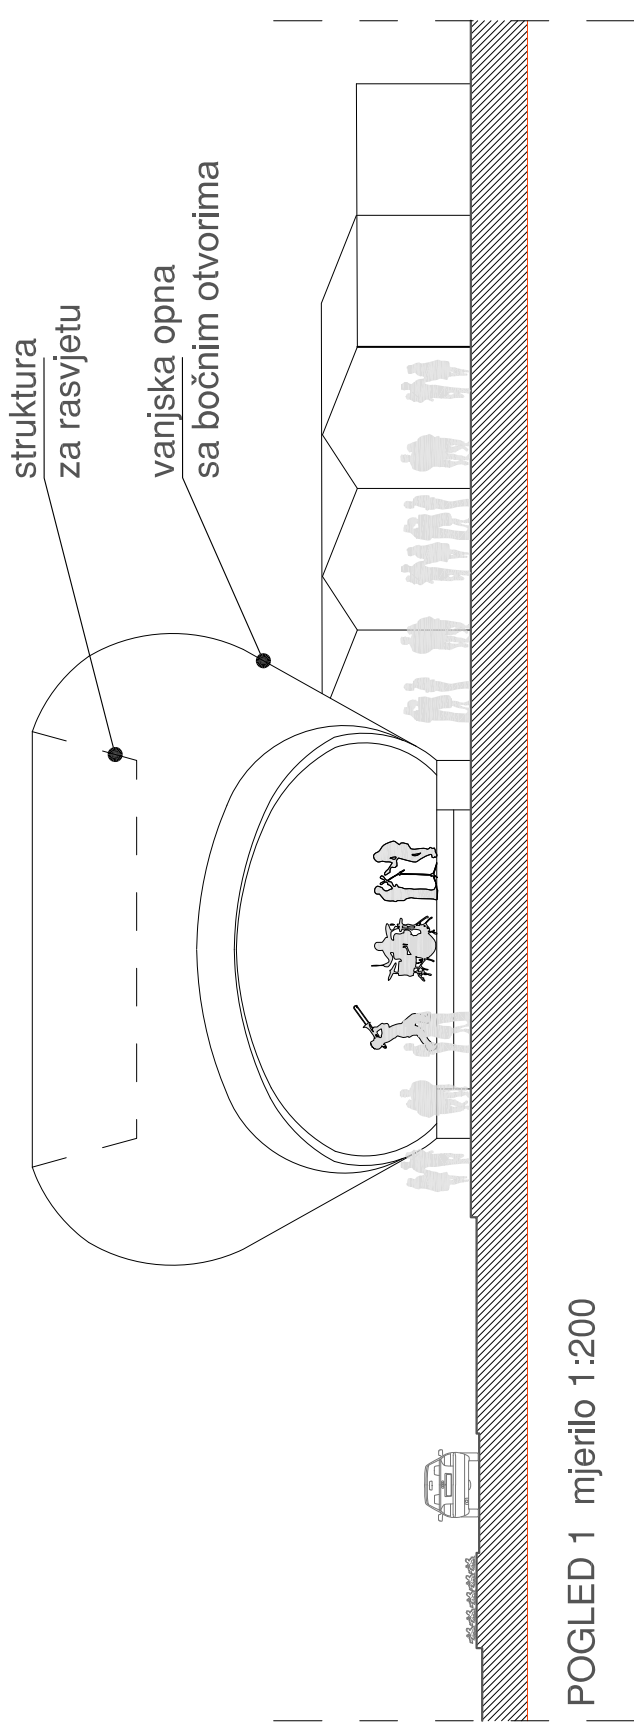

SMJEŠTAJ U PROSTORU mjerilo 1:500

POGLED 2 mjerilo 1:200

NOĆNO OSVJETLJAVANJE

POGLED 1 mjerilo 1:200