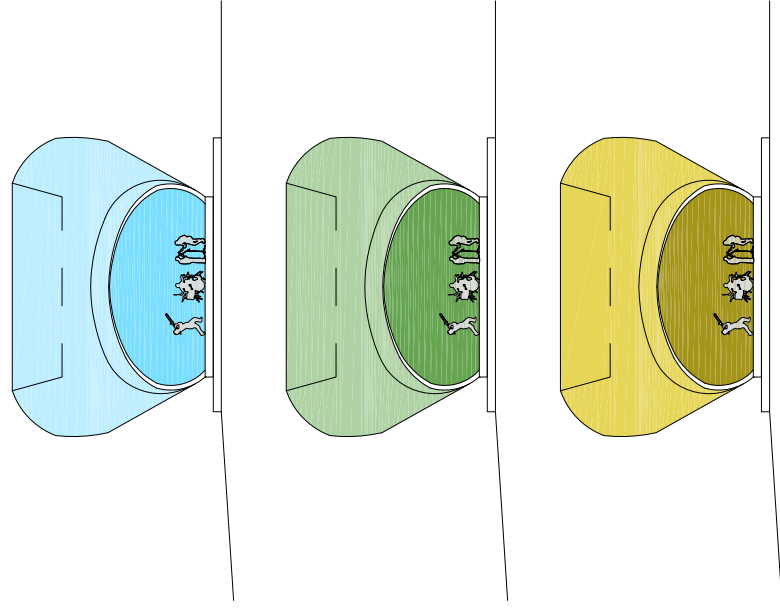

SMJEŠTAJ U PROSTORU mjerilo 1:500

POGLED 2 mjerilo 1:200

NOĆNO OSVJETLJAVANJE

POGLED 1 mjerilo 1:200