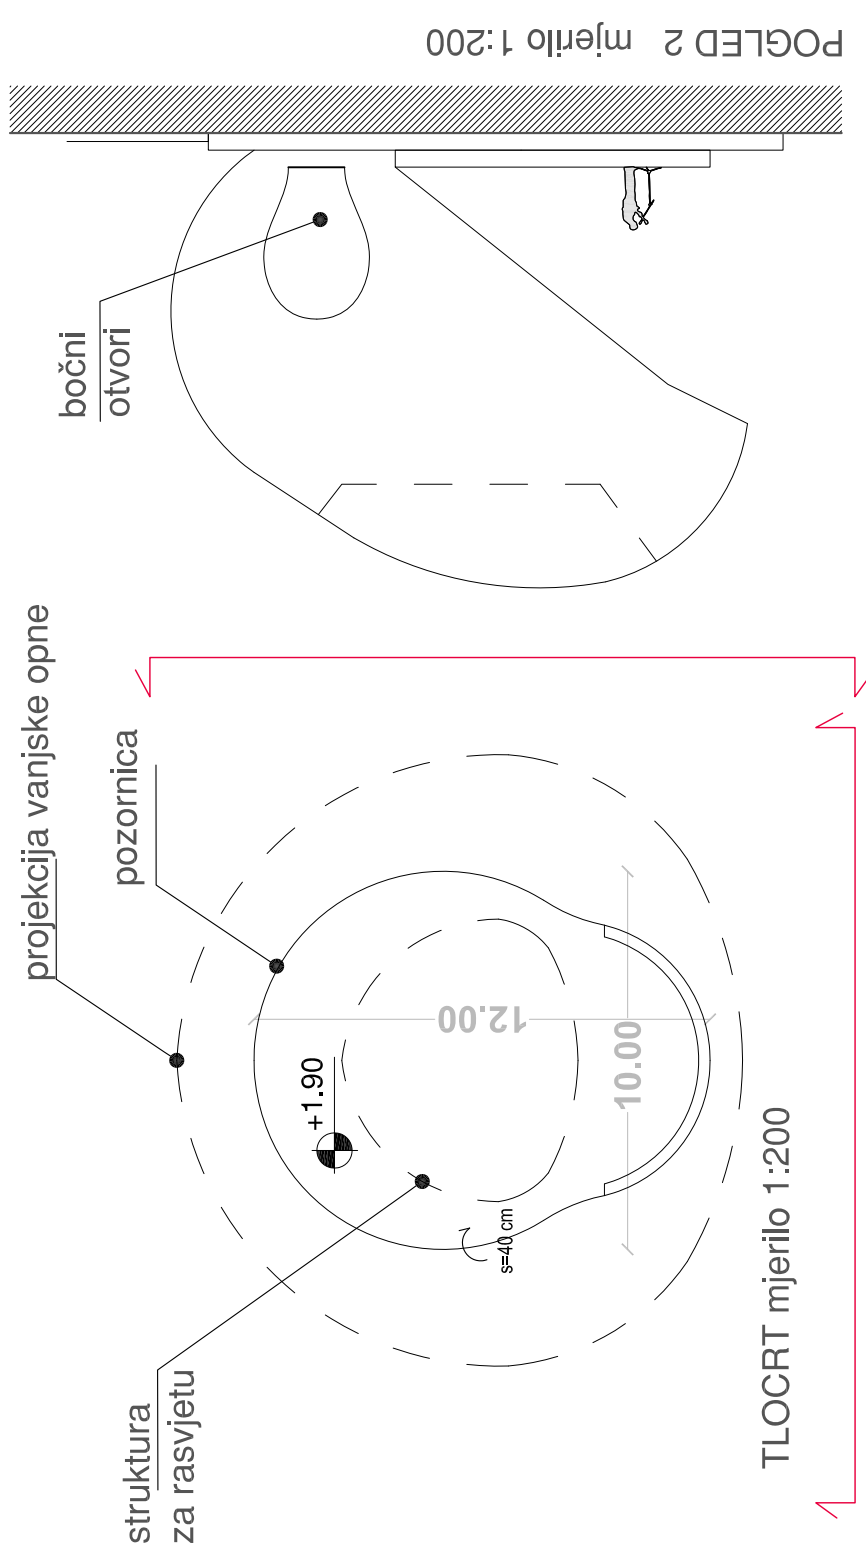

SMJEŠTAJ U PROSTORU mjerilo 1:500

POGLED 2 mjerilo 1:200

NOĆNO OSVJETLJAVANJE

POGLED 1 mjerilo 1:200