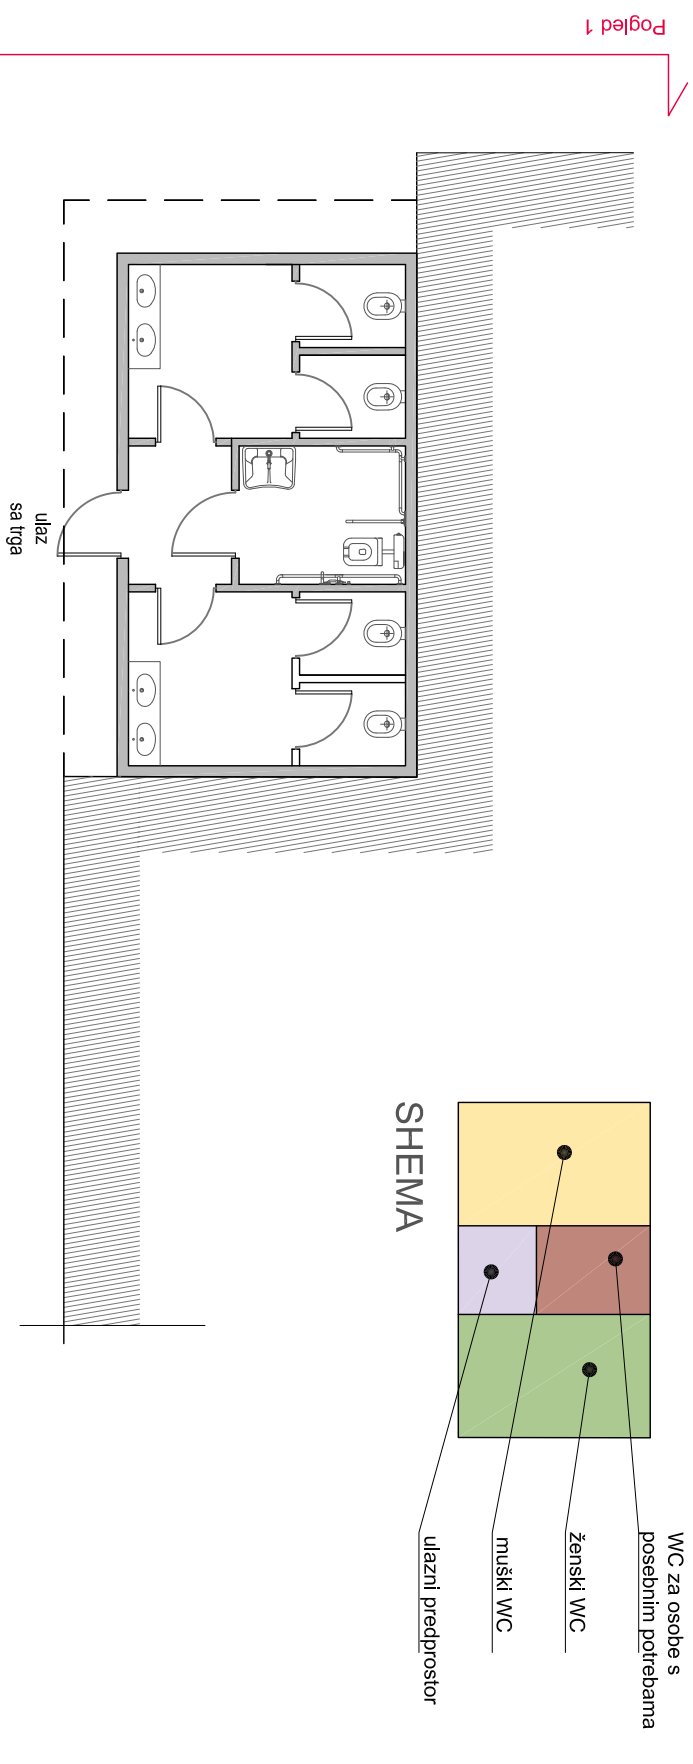

SMJEŠTAJ U PROSTORU mjerilo 1:500

OBALA VRSARA, JAVNI WC

TLOCRT mjerilo 1:100

POGLED 1 mjerilo 1:100

POGLED 2 mjerilo 1:100