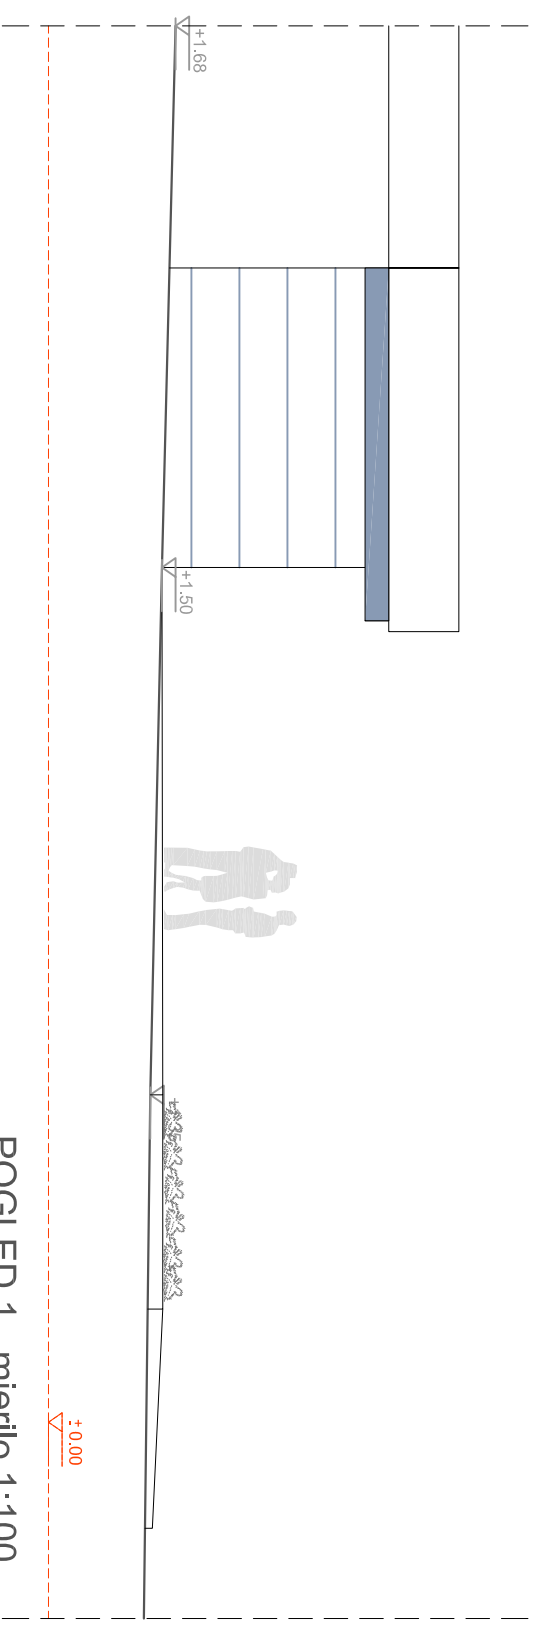

SMJEŠTAJ U PROSTORU mjerilo 1:500

OBALA VRSARA, JAVNI WC

TLOCRT mjerilo 1:100

POGLED 1 mjerilo 1:100

POGLED 2 mjerilo 1:100