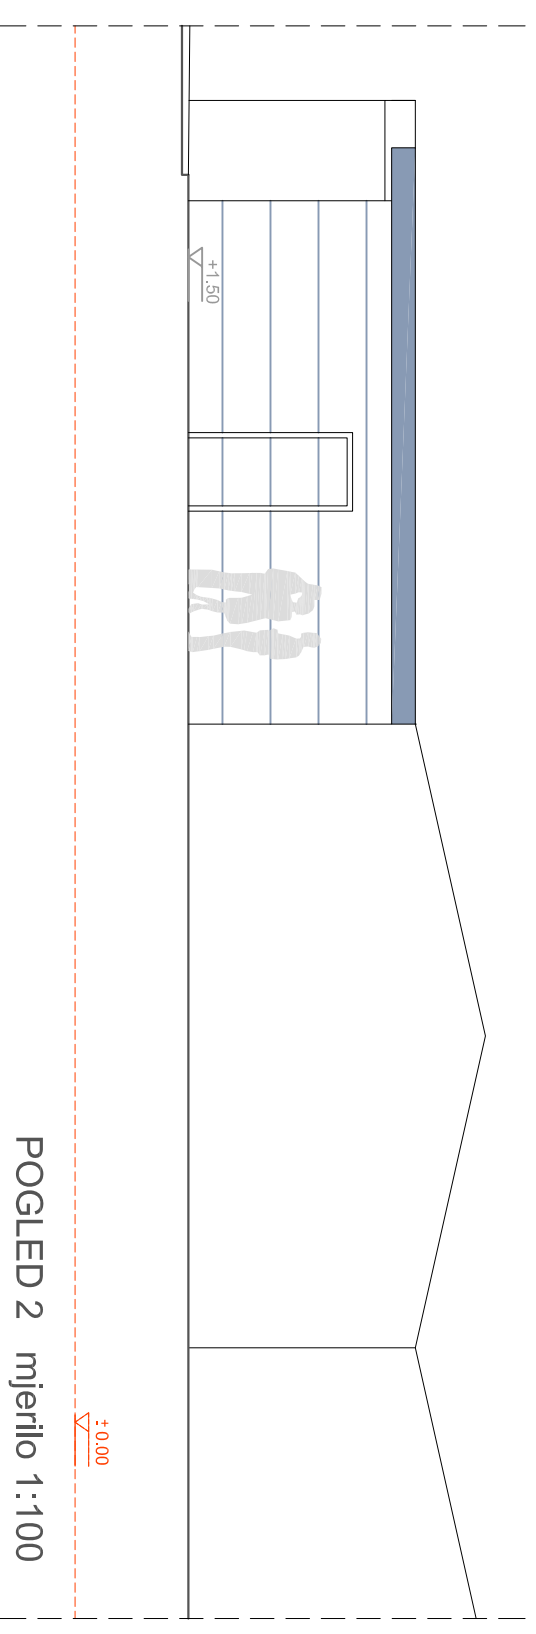

SMJEŠTAJ U PROSTORU mjerilo 1:500

OBALA VRSARA, JAVNI WC

TLOCRT mjerilo 1:100

POGLED 1 mjerilo 1:100

POGLED 2 mjerilo 1:100