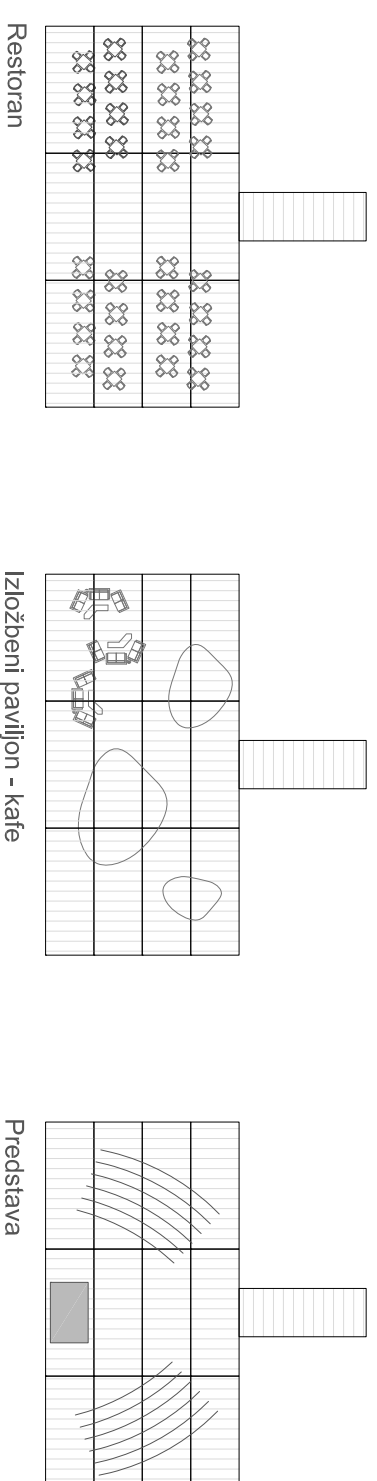

SMJEŠTAJ U PROSTORU

OBALA VRSARA, PAVILJON mjerilo 1:500

SHEME kretanja posjetitelja - ULAZI

SHEME samo nekih od mogućih namjena

SHEME izložbenog prostora